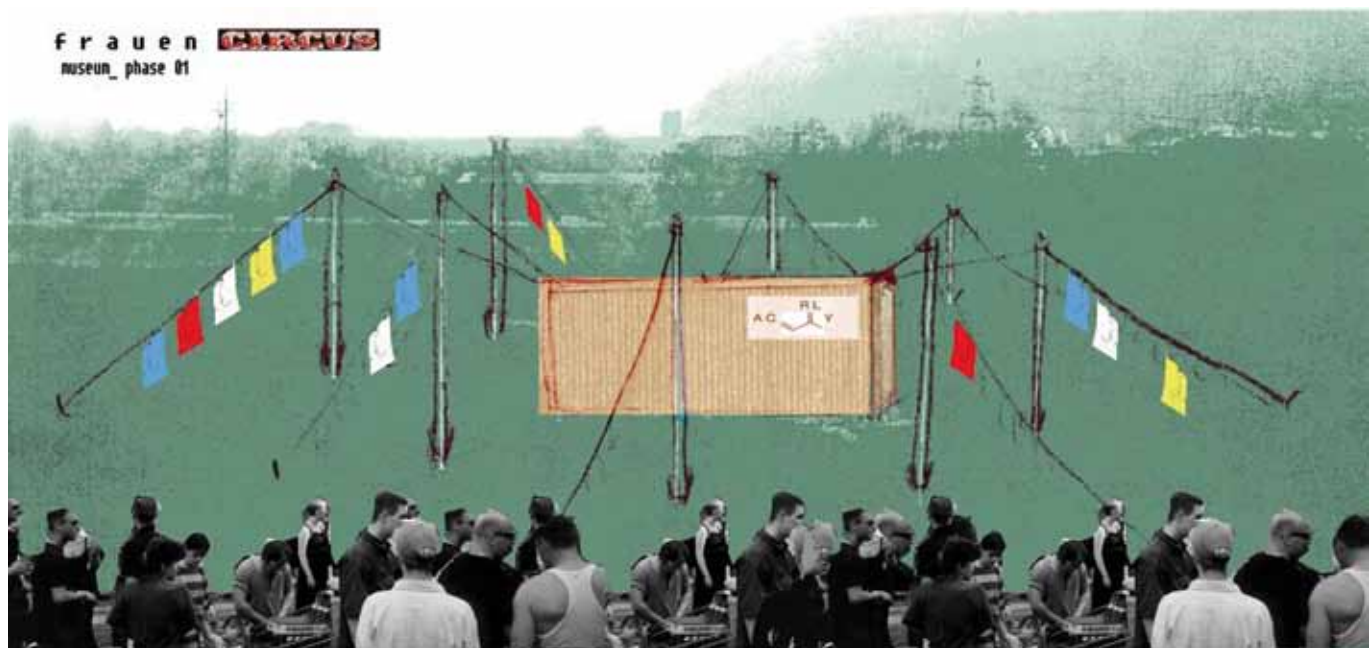

f r a u e n **ARTISTS**
museum_phase 01

Eröffnung: Samstag, 12. Juni 2010, 16.30 Uhr

Stadtspark Gleisdorf, Eislaufplatz, Container:

Frau Christa Lang, Vizebürgermeisterin der Stadt Gleisdorf

Interaktive Installation, Angelika Thon

Netzwerkunstvideo:

Gruppe 42 - Cym (NL), Vesna Bukovec (SLO)

Stefan Matl, Akkordeon

18.00 Uhr, Einraum: Start Ausstellungsrundgang*

20.00 Uhr, forumKLOSTER

Vortrag, Präsentation und Diskussion:

ArtFem.TV, Evelin Stermitz

Mittwoch 16. Juni 2010, 19.00 Uhr, forumKLOSTER

Referat Dr.in Eva Maria Adamer-König

„Weltraumtourismus - Realität oder Fiktion?“

Auftakt zur Veranstaltungsreihe

„Frauen im Mittelpunkt“

Dienstag, 22. Juni 2010, 18.30 Uhr, Stadtpark